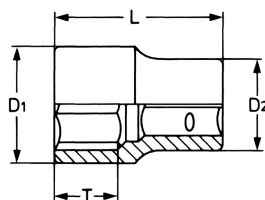

Llaves de vaso para tornillos TORX® exteriores, 1/2", E 12

Cromo Vanadio, cromadas

Details	
Code-No.	50850201283
E Torx	E 12
Torx mm	11,17
L mm	38,0
T mm	14,0
D1 mm	15,0
D2 mm	22,0
Weight	53
Packaging unit	10