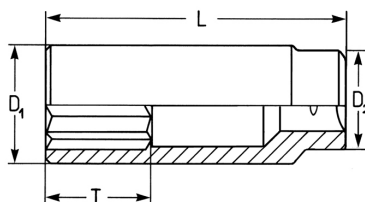

Llaves de vaso, extra-largas, 1/2", 15 mm

Cromo Vanadio, cromadas, DIN 3124 / ISO 2725

Details	
Code-No.	50850191583
6Kt mm	15
L mm	77,0
T mm	35,0
D1 mm	22,0
D2 mm	22,0
Weight	115
Packaging unit	10
EAN	4024089330618

Details

Embalaje

cartulina