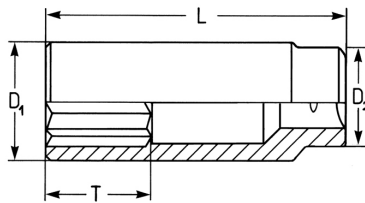

Llaves de vaso, extra-largas, 1/2", 13 mm

Cromo Vanadio, cromadas, DIN 3124 / ISO 2725

Details	
Code-No.	50850191383
6Kt mm	13
L mm	77,0
T mm	35,0
D1 mm	18,8
D2 mm	22,0
Weight	105
Packaging unit	10
EAN	4024089330595

Details

Embalaje

cartulina