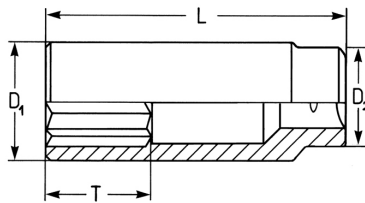

Llaves de vaso, extra-largas, 1/2", 10 mm

Cromo Vanadio, cromadas, DIN 3124 / ISO 2725

Details	
Code-No.	50850191083
6Kt mm	10
L mm	77,0
T mm	35,0
D1 mm	14,8
D2 mm	22,0
Weight	86
Packaging unit	10
EAN	4024089330588

Details

Embalaje

cartulina