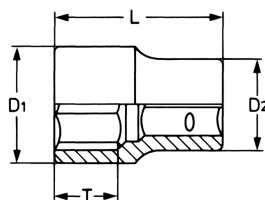

Llaves de vaso, boca hexagonal, 3/8", 16 mm

Cromo Vanadio, cromado, DIN 3124 / ISO 2725

Details	
Code-No.	50840601683
6Kt mm	16
L mm	25,5
T mm	16,0
D1 mm	22,0
D2 mm	19,5
Weight	34
Packaging unit	10
EAN	4024089330434