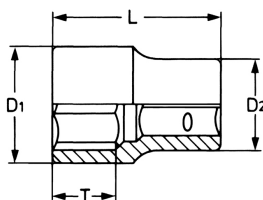

Llaves de vaso, boca hexagonal, 3/8", 15 mm

Cromo Vanadio, cromado, DIN 3124 / ISO 2725

Details	
Code-No.	50840601583
6Kt mm	15
L mm	25,5
T mm	15,0
D1 mm	21,0
D2 mm	19,5
Weight	33
Packaging unit	10
EAN	4024089330427

Details

Embalaje

cartulina