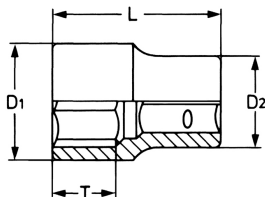

## Llaves de vaso, boca hexagonal, 3/8", 14 mm

Cromo Vanadio, cromado, DIN 3124 / ISO 2725

Details	
Code-No.	50840601483
6Kt mm	14
L mm	25,5
T mm	15,0
D1 mm	20,0
D2 mm	18,0
Weight	30
Packaging unit	10
EAN	4024089330410