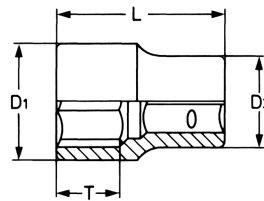

Llaves de vaso, boca hexagonal, 3/8", 12 mm

Cromo Vanadio, cromado, DIN 3124 / ISO 2725

Details	
Code-No.	50840601283
6Kt mm	12
L mm	25,5
T mm	10,0
D1 mm	17,0
D2 mm	17,0
Weight	25
Packaging unit	10
EAN	4024089330397

Details

Embalaje

cartulina