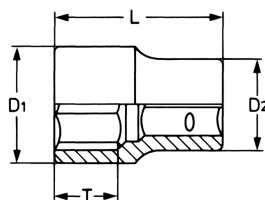

**Llaves de vaso, boca hexagonal, 3/8", 11 mm**

Cromo Vanadio, cromado, DIN 3124 / ISO 2725

Details	
Code-No.	50840601183
6Kt mm	11
L mm	25,5
T mm	12,0
D1 mm	15,5
D2 mm	17,0
Weight	24
Packaging unit	10
EAN	4024089330380

## Details

Embalaje

cartulina