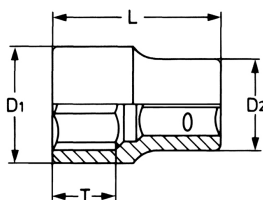

Llaves de vaso, boca hexagonal, 3/8", 11 mm

Cromo Vanadio, cromado, DIN 3124 / ISO 2725

Details	
Code-No.	50840601183
6Kt mm	11
L mm	25,5
T mm	12,0
D1 mm	15,5
D2 mm	17,0
Weight	24
Packaging unit	10
EAN	4024089330380

Details

Embalaje

cartulina