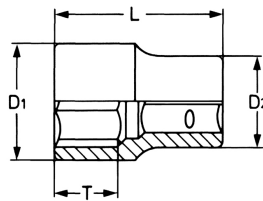

Llaves de vaso, boca hexagonal, 3/8", 10 mm

Cromo Vanadio, cromado, DIN 3124 / ISO 2725

Details	
Code-No.	50840601083
6Kt mm	10
L mm	28,0
T mm	12,0
D1 mm	14,5
D2 mm	17,0
Weight	23
Packaging unit	10
EAN	4024089330373

Details

Embalaje

cartulina