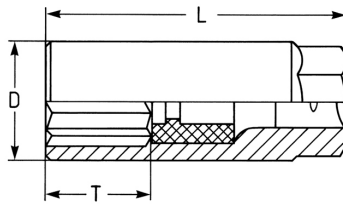

Douilles pour bougies, 3/8", 16 mm llaves de vaso, para bujias 3/8", 16 mm

Cromo Vanadio, cromado, con injerto de goma, DIN 3124 / ISO 2725

Details	
Code-No.	50840190383
6Kt mm	16
L mm	65,0
T mm	20,0
D mm	22,5
4Kt outside mm	19
Weight	100
Packaging unit	10