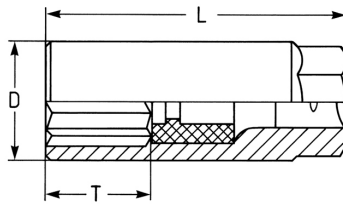

**Douilles pour bougies, 3/8", 16 mm llaves de vaso, para bujias 3/8", 16 mm**

Cromo Vanadio, cromado, con injerto de goma, DIN 3124 / ISO 2725

<b>Details</b>	
Code-No.	50840190383
6Kt mm	16
L mm	65,0
T mm	20,0
D mm	22,5
4Kt outside mm	19
Weight	100
Packaging unit	10