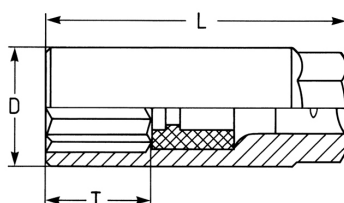

**Douilles pour bougies, 3/8", 16 mm llaves de vaso, para bujias 3/8", 16 mm**

Cromo Vanadio, cromado, con injerto de goma, DIN 3124 / ISO 2725

<b>Details</b>	
Code-No.	50840190383
6Kt mm	16
L mm	65,0
T mm	20,0
D mm	22,5
4Kt outside mm	19
Weight	100
Packaging unit	10