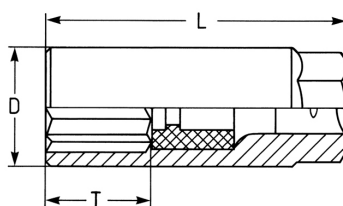

Douilles pour bougies, 3/8", 20,8 mm llaves de vaso, para bujias 3/8", 20,8 mm

Cromo Vanadio, cromado, con injerto de goma, DIN 3124 / ISO 2725

Details	
Code-No.	50840190183
6Kt mm	20,8
L mm	70,0
T mm	25,0
D mm	27,0
4Kt outside mm	24
Weight	160
Packaging unit	10