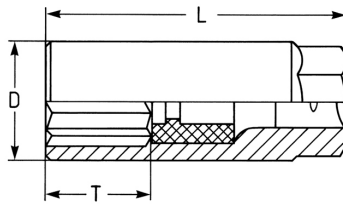

Douilles pour bougies, 3/8", 20,8 mm llaves de vaso, para bujias 3/8", 20,8 mm

Cromo Vanadio, cromado, con injerto de goma, DIN 3124 / ISO 2725

Details	
Code-No.	50840190183
6Kt mm	20,8
L mm	70,0
T mm	25,0
D mm	27,0
4Kt outside mm	24
Weight	160
Packaging unit	10