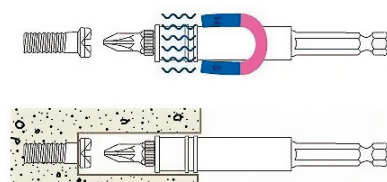

Juego de 32 puntas en caja, 1/4"

- R1/R2
- 3,5/4,5/5,5/6,5/8
- ✚ PH1/PH2(2x)/PH3
- ✚ PZ1/PZ2(2x)/PZ3
- 2/3/4/5/6/7/8
- ⚙ TT9/10/15/20/25/27/30/40

Cromo Vanadio, granllado, con adaptador imantado de cambio rápido, sujeción de cinturón y agujero para colgar de la pared

Details

Code-No. 50833200000

Details	
Art. No.	50833-2
Dimensions	105 x 65 x 40 mm
Weight	250
Packaging unit	1
EAN	4024089327465
Embalaje	caja de plástico