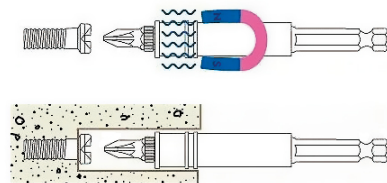

Juego de 32 puntas en caja, 1/4"

- R1/R2
- 3,5/4,5/5,5/6,5/8
- ✚ PH1/PH2(2x)/PH3
- ✚ PZ1/PZ2(2x)/PZ3
- ⬠ 2/3/4/5/6/7/8
- ⚙ TT9/10/15/20/25/27/30/40

Cromo Vanadio, granllado, con adaptador imantado de cambio rápido, sujeción de cinturón y agujero para colgar de la pared

Details

Code-No.

50833200000

Details	
Art. No.	50833-2
Dimensions	105 x 65 x 40 mm
Weight	250
Packaging unit	1
EAN	4024089327465
Embalaje	caja de plástico