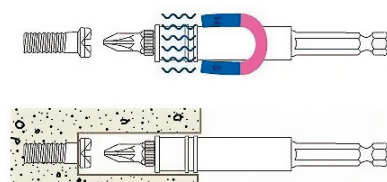

## Juego de 32 puntas en caja, 1/4"

- R1/R2
- 3,5/4,5/5,5/6,5/8
- ✚ PH1/PH2(2x)/PH3
- ✚ PZ1/PZ2(2x)/PZ3
- 2/3/4/5/6/7/8
- ⚙ TT9/10/15/20/25/27/30/40

Cromo Vanadio, granllado, con adaptador imantado de cambio rápido, sujeción de cinturón y agujero para colgar de la pared

### Details

Code-No.

50833200000

<b>Details</b>	
Art. No.	50833-2
Dimensions	105 x 65 x 40 mm
Weight	250
Packaging unit	1
EAN	4024089327465
Embalaje	caja de plástico