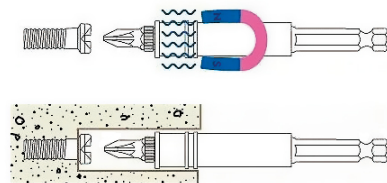

Juego de 32 puntas en caja, 1/4"

- R1/R2
- 3,5/4,5/5,5/6,5/8
- ✚ PH1/PH2(2x)/PH3
- ✚ PZ1/PZ2(2x)/PZ3
- 2/3/4/5/6/7/8
- ⚙ TT9/10/15/20/25/27/30/40

Cromo Vanadio, granllado, con adaptador imantado de cambio rápido, sujeción de cinturón y agujero para colgar de la pared

Details	
Code-No.	50833200000

Details

Art. No.	50833-2
Dimensions	105 x 65 x 40 mm
Weight	250
Packaging unit	1
EAN	4024089327465
Embalaje	caja de plástico