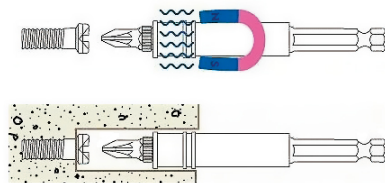

Juego de 32 puntas en caja, 1/4"

- R1/R2
- 3,5/4,5/5,5/6,5/8
- ✚ PH1/PH2(2x)/PH3
- ✚ PZ1/PZ2(2x)/PZ3
- 2/3/4/5/6/7/8
- ⚙ TT9/10/15/20/25/27/30/40

Cromo Vanadio, granllado, con adaptador imantado de cambio rápido, sujeción de cinturón y agujero para colgar de la pared

Details	
Code-No.	50833200000

Details

Art. No.	50833-2
Dimensions	105 x 65 x 40 mm
Weight	250
Packaging unit	1
EAN	4024089327465
Embalaje	caja de plástico