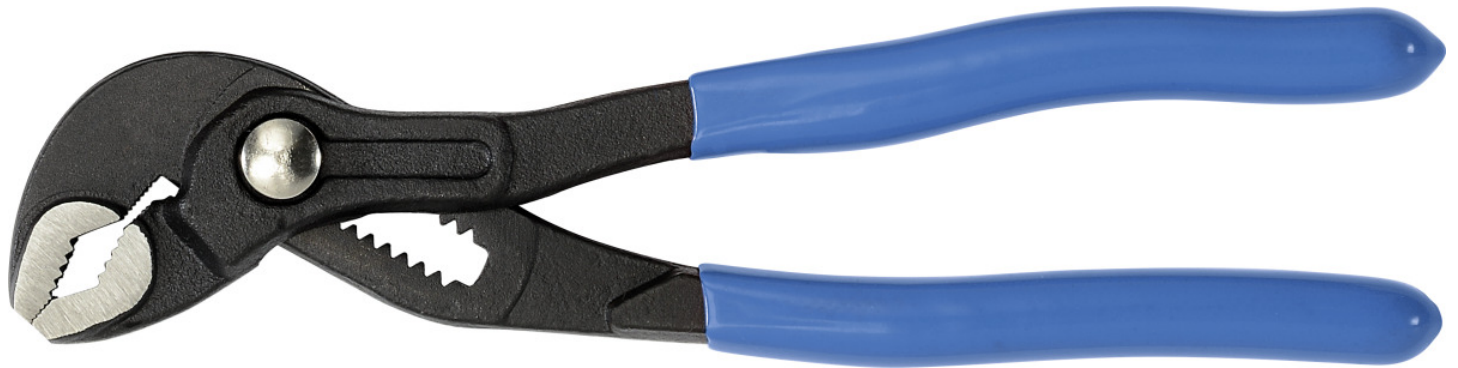

**L-Boxx, vacío**

Details	
Code-No.	50831617534
Weight	205
L mm	175
L Zoll	7
EAN	4024089452150
Packaging unit	5
Embalaje	cartulina