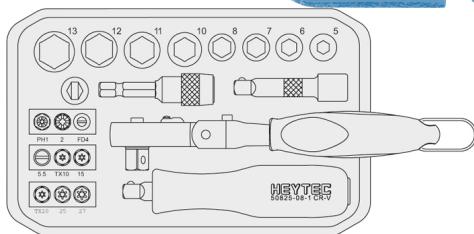

Conjunto de llaves de vaso y bits, 1/4", 22 pzs.

enhaltend/containing/composition/contenido	
	140 mm
	MM 5/6/7/8/10/11/12/13
	50 mm
	50 mm
	25 mm
	100 mm
	PH 1/2
	4/5,5
	TX 10/15/20/25/27

Cromo Vanadio, cromadas, en caja de plástico más clip para el cinturón

Details	
Code-No.	50829301783
Art. No.	50829-3017
Dimensions	160 x 102 x 36 mm
Weight	575
Packaging unit	1
EAN	4024089353099