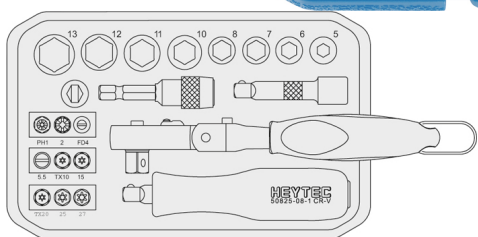

Conjunto de llaves de vaso y bits, 1/4", 22 pzs.

enhaltend/containing/composition/contenido	
	140 mm
	MM 5/6/7/8/10/11/12/13
	50 mm
	50 mm
	25 mm
	100 mm
	PH 1/2
	4/5,5
	TX 10/15/20/25/27

Cromo Vanadio, cromadas, en caja de plástico más clip para el cinturón

Details	
Code-No.	50829301783
Art. No.	50829-3017
Dimensions	160 x 102 x 36 mm
Weight	575
Packaging unit	1
EAN	4024089353099