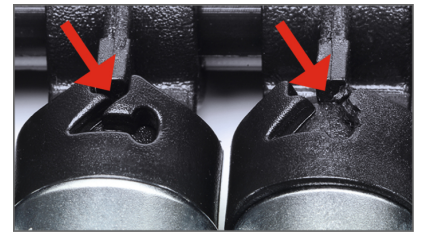

Llaves de vaso, extra largas, 1/4", 9 pzs.

6/7/8/9/10/11/12/13/14 mm

Details	
Code-No.	50825711983
pcs.	9

Details

Dimensions mm	230 x 100
Weight	420
EAN	4024089435047
Embalaje	soporte de plastico