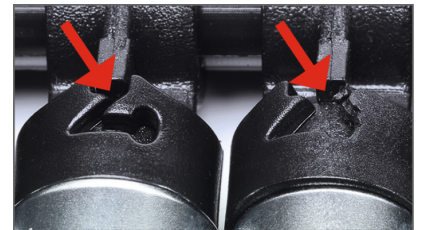

Llaves de vaso, extra largas, 1/4", 9 pzs.

6/7/8/9/10/11/12/13/14 mm

Details	
Code-No.	50825711983
pcs.	9

Details

Dimensions mm	230 x 100
Weight	420
EAN	4024089435047
Embalaje	soporte de plastico