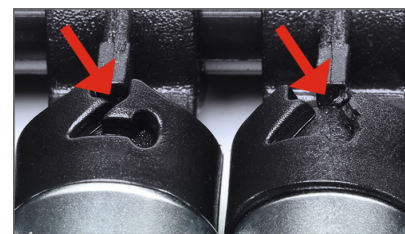

Llaves de vaso, extra largas, 1/4", 9 pzs.

6/7/8/9/10/11/12/13/14 mm

Details	
Code-No.	50825711983
pcs.	9

Details

Dimensions mm	230 x 100
Weight	420
EAN	4024089435047
Embalaje	soporte de plastico