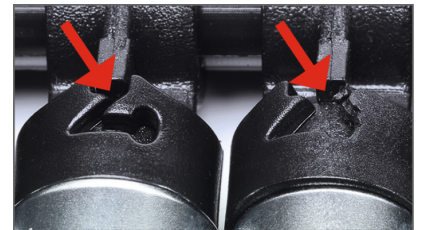

Llaves de vaso, extra largas, 1/4", 9 pzs.

6/7/8/9/10/11/12/13/14 mm

Details	
Code-No.	50825711983
pcs.	9