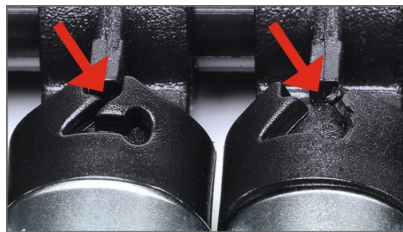

Conjunto de llaves de vaso, 1/4", 13 pzs.

4/4,5/5/5,5/6/7/8/9/10/11/12/13/14 mm

Details	
Code-No.	50825710083
pcs.	13
Weight	300
EAN	4024089435030

## Details

Dimensions mm	280 x 75
Embalaje	soporte de plastico