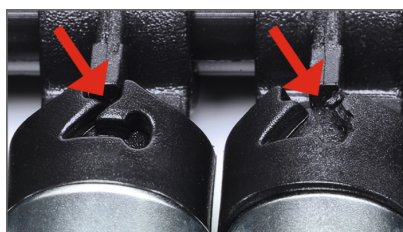

Conjunto de llaves de vaso, 1/4", 13 pzs.

4/4,5/5/5,5/6/7/8/9/10/11/12/13/14 mm

Details	
Code-No.	50825710083
pcs.	13
Weight	300
EAN	4024089435030

Details

Dimensions mm	280 x 75
Embalaje	soporte de plastico