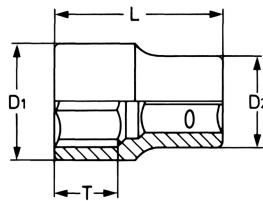

Llaves de vaso, boca hexagonal, 1/4", 4,5 mm

DIN 3124 / ISO 2725, Cromo Vanadio, cromadas

Details	
Code-No.	50825604583
6Kt mm	4,5
L mm	25,0
T mm	9,0
D1 mm	7,0
D2 mm	12,0
Weight	10
Packaging unit	10
EAN	4024089330243

Details

Embalaje

cartulina