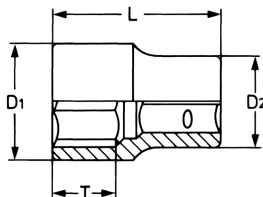

Llaves de vaso, boca hexagonal, 1/4", 14 mm

DIN 3124 / ISO 2725, Cromo Vanadio, cromadas

Details	
Code-No.	50825601483
6Kt mm	14
L mm	25,0
T mm	14,0
D1 mm	19,5
D2 mm	19,5
Weight	34
Packaging unit	10
EAN	4024089330236