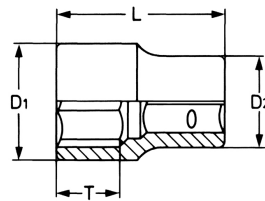

## Llaves de vaso, boca hexagonal, 1/4", 8 mm

DIN 3124 / ISO 2725, Cromo Vanadio, cromadas

Details	
Code-No.	50825600883
6Kt mm	8
L mm	25,0
T mm	9,0
D1 mm	12,0
D2 mm	12,0
Weight	12
Packaging unit	10
EAN	4024089330175

## Details

Embalaje

cartulina