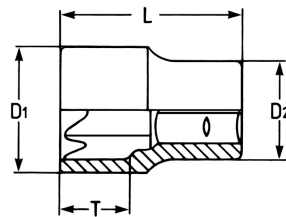

Llaves de vaso para tornillos TORX® exteriores, 1/4", E10

Cromo Vanadio, cromadas

Details	
Code-No.	50825201083
E Torx	10
Torx mm	9,42
L mm	25,0
T mm	12,0
D1 mm	14,0
D2 mm	14,0
Weight	15
Packaging unit	10