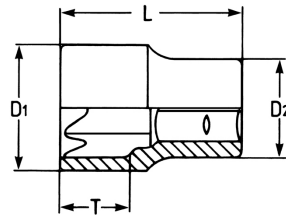

Llaves de vaso para tornillos TORX® exteriores, 1/4", E8

Cromo Vanadio, cromadas

Details	
Code-No.	50825200883
E Torx	8
Torx mm	7,52
L mm	25,0
T mm	12,0
D1 mm	12,0
D2 mm	12,0
Weight	13
Packaging unit	10