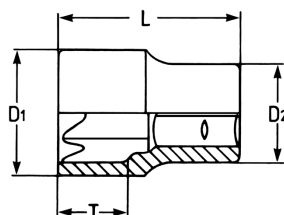

Llaves de vaso para tornillos TORX® exteriores, 1/4", E8

Cromo Vanadio, cromadas

Details	
Code-No.	50825200883
E Torx	8
Torx mm	7,52
L mm	25,0
T mm	12,0
D1 mm	12,0
D2 mm	12,0
Weight	13
Packaging unit	10