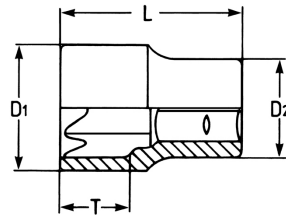

**Llaves de vaso para tornillos TORX® exteriores, 1/4", E7**

Cromo Vanadio, cromadas

Details	
Code-No.	50825200783
E Torx	7
Torx mm	6,22
L mm	25,0
T mm	12,0
D1 mm	11,0
D2 mm	12,0
Weight	12
Packaging unit	10