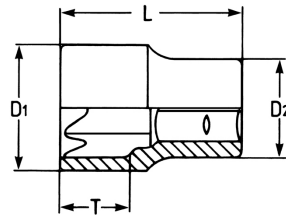

Llaves de vaso para tornillos TORX® exteriores, 1/4", E7

Cromo Vanadio, cromadas

Details	
Code-No.	50825200783
E Torx	7
Torx mm	6,22
L mm	25,0
T mm	12,0
D1 mm	11,0
D2 mm	12,0
Weight	12
Packaging unit	10