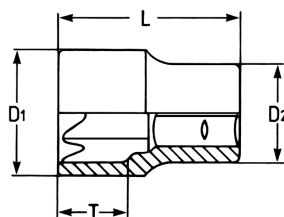

Llaves de vaso para tornillos TORX® exteriores, 1/4", E6

Cromo Vanadio, cromadas

Details	
Code-No.	50825200683
E Torx	6
Torx mm	5,74
L mm	25,0
T mm	7,0
D1 mm	9,0
D2 mm	12,0
Weight	11
Packaging unit	10

Details