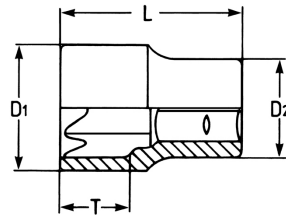

Llaves de vaso para tornillos TORX® exteriores, 1/4", E6

Cromo Vanadio, cromadas

Details	
Code-No.	50825200683
E Torx	6
Torx mm	5,74
L mm	25,0
T mm	7,0
D1 mm	9,0
D2 mm	12,0
Weight	11
Packaging unit	10

Details