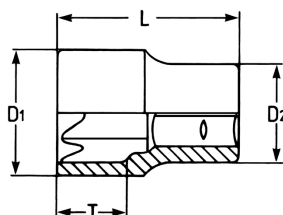

**Llaves de vaso para tornillos TORX® exteriores, 1/4", E5**

Cromo Vanadio, cromadas

<b>Details</b>	
Code-No.	50825200583
E Torx	5
Torx mm	4,75
L mm	25,0
T mm	7,0
D1 mm	8,0
D2 mm	12,0
Weight	10
Packaging unit	10