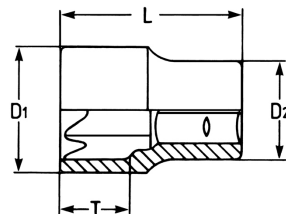

Llaves de vaso para tornillos TORX® exteriores, 1/4", E5

Cromo Vanadio, cromadas

Details	
Code-No.	50825200583
E Torx	5
Torx mm	4,75
L mm	25,0
T mm	7,0
D1 mm	8,0
D2 mm	12,0
Weight	10
Packaging unit	10

Details