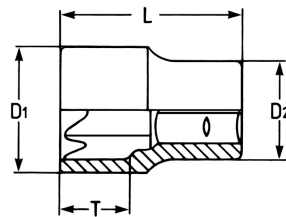

Llaves de vaso para tornillos TORX® exteriores, 1/4", E4

Cromo Vanadio, cromadas

Details	
Code-No.	50825200483
E Torx	4
Torx mm	3,86
L mm	25,0
T mm	7,0
D1 mm	7,0
D2 mm	12,0
Weight	10
Packaging unit	10

Details