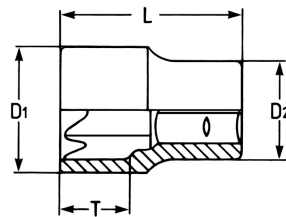

Llaves de vaso para tornillos TORX® exteriores, 1/4", E4

Cromo Vanadio, cromadas

Details	
Code-No.	50825200483
E Torx	4
Torx mm	3,86
L mm	25,0
T mm	7,0
D1 mm	7,0
D2 mm	12,0
Weight	10
Packaging unit	10

**Details**