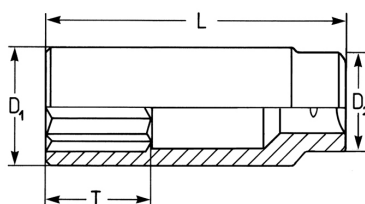

Llaves de vaso, boca hexagonal, extra-largas, 1/4", 14 mm

Cromo Vanadio, cromadas, DIN 3124 / ISO 2725

Details	
Code-No.	50825191483
6Kt mm	14
L mm	50,0
T mm	23,0
D1 mm	19,0
D2 mm	17,0
Weight	55
Packaging unit	10
EAN	4024089331028
Embalaje	cartulina