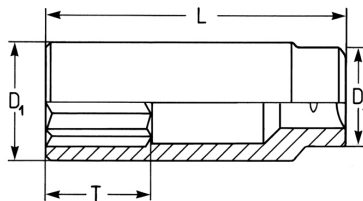

Llaves de vaso, boca hexagonal, extra-largas, 1/4", 14 mm

Cromo Vanadio, cromadas, DIN 3124 / ISO 2725

Details	
Code-No.	50825191483
6Kt mm	14
L mm	50,0
T mm	23,0
D1 mm	19,0
D2 mm	17,0
Weight	55
Packaging unit	10
EAN	4024089331028
Embalaje	cartulina