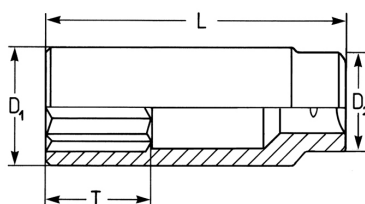

**Llaves de vaso, boca hexagonal, extra-largas, 1/4", 13 mm**

Cromo Vanadio, cromadas, DIN 3124 / ISO 2725

Details	
Code-No.	50825191383
6Kt mm	13
L mm	50,0
T mm	23,0
D1 mm	18,0
D2 mm	16,0
Weight	52
Packaging unit	10
EAN	4024089329995
Embalaje	cartulina