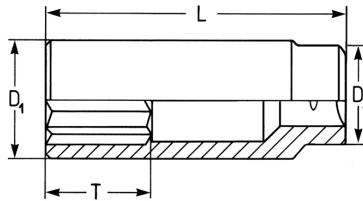

Llaves de vaso, boca hexagonal, extra-largas, 1/4", 13 mm

Cromo Vanadio, cromadas, DIN 3124 / ISO 2725

Details	
Code-No.	50825191383
6Kt mm	13
L mm	50,0
T mm	23,0
D1 mm	18,0
D2 mm	16,0
Weight	52
Packaging unit	10
EAN	4024089329995
Embalaje	cartulina