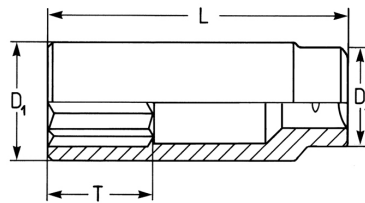

Llaves de vaso, boca hexagonal, extra-largas, 1/4", 13 mm

Cromo Vanadio, cromadas, DIN 3124 / ISO 2725

Details	
Code-No.	50825191383
6Kt mm	13
L mm	50,0
T mm	23,0
D1 mm	18,0
D2 mm	16,0
Weight	52
Packaging unit	10
EAN	4024089329995
Embalaje	cartulina