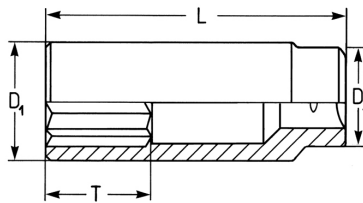

Llaves de vaso, boca hexagonal, extra-largas, 1/4", 13 mm

Cromo Vanadio, cromadas, DIN 3124 / ISO 2725

Details	
Code-No.	50825191383
6Kt mm	13
L mm	50,0
T mm	23,0
D1 mm	18,0
D2 mm	16,0
Weight	52
Packaging unit	10
EAN	4024089329995
Embalaje	cartulina