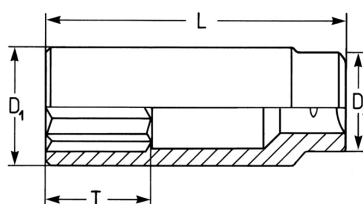

Llaves de vaso, boca hexagonal, extra-largas, 1/4", 12 mm

Cromo Vanadio, cromadas, DIN 3124 / ISO 2725

Details	
Code-No.	50825191283
6Kt mm	12
L mm	50,0
T mm	23,0
D1 mm	17,0
D2 mm	15,0
Weight	45
Packaging unit	10
EAN	4024089329988
Embalaje	cartulina