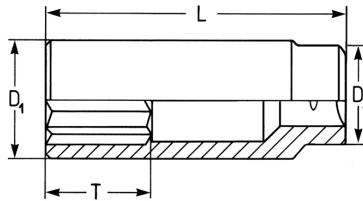

Llaves de vaso, boca hexagonal, extra-largas, 1/4", 12 mm

Cromo Vanadio, cromadas, DIN 3124 / ISO 2725

Details	
Code-No.	50825191283
6Kt mm	12
L mm	50,0
T mm	23,0
D1 mm	17,0
D2 mm	15,0
Weight	45
Packaging unit	10
EAN	4024089329988
Embalaje	cartulina