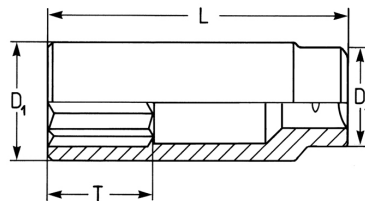

Llaves de vaso, boca hexagonal, extra-largas, 1/4", 12 mm

Cromo Vanadio, cromadas, DIN 3124 / ISO 2725

Details	
Code-No.	50825191283
6Kt mm	12
L mm	50,0
T mm	23,0
D1 mm	17,0
D2 mm	15,0
Weight	45
Packaging unit	10
EAN	4024089329988
Embalaje	cartulina