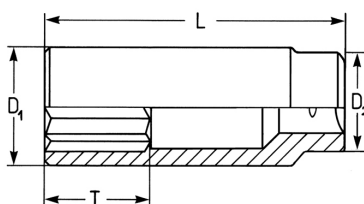

Llaves de vaso, boca hexagonal, extra-largas, 1/4", 11 mm

Cromo Vanadio, cromadas, DIN 3124 / ISO 2725

Details	
Code-No.	50825191183
6Kt mm	11
L mm	50,0
T mm	23,0
D1 mm	16,0
D2 mm	14,0
Weight	42
Packaging unit	10
EAN	4024089329971
Embalaje	cartulina