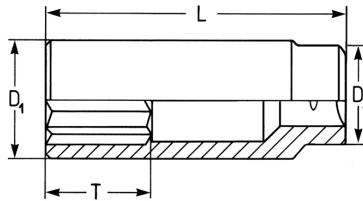

Llaves de vaso, boca hexagonal, extra-largas, 1/4", 11 mm

Cromo Vanadio, cromadas, DIN 3124 / ISO 2725

Details	
Code-No.	50825191183
6Kt mm	11
L mm	50,0
T mm	23,0
D1 mm	16,0
D2 mm	14,0
Weight	42
Packaging unit	10
EAN	4024089329971
Embalaje	cartulina