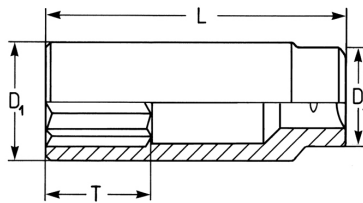

Llaves de vaso, boca hexagonal, extra-largas, 1/4", 11 mm

Cromo Vanadio, cromadas, DIN 3124 / ISO 2725

Details	
Code-No.	50825191183
6Kt mm	11
L mm	50,0
T mm	23,0
D1 mm	16,0
D2 mm	14,0
Weight	42
Packaging unit	10
EAN	4024089329971
Embalaje	cartulina