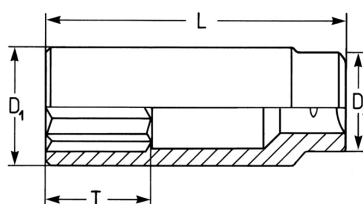

Llaves de vaso, boca hexagonal, extra-largas, 1/4", 10 mm

Cromo Vanadio, cromadas, DIN 3124 / ISO 2725

Details	
Code-No.	50825191083
6Kt mm	10
L mm	50,0
T mm	21,0
D1 mm	14,5
D2 mm	13,0
Weight	35
Packaging unit	10
EAN	4024089329964
Embalaje	cartulina