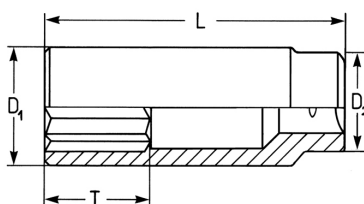

Llaves de vaso, boca hexagonal, extra-largas, 1/4", 9 mm

Cromo Vanadio, cromadas, DIN 3124 / ISO 2725

Details	
Code-No.	50825190983
6Kt mm	9
L mm	50,0
T mm	19,0
D1 mm	13,0
D2 mm	12,0
Weight	29
Packaging unit	10
EAN	4024089329957
Embalaje	cartulina