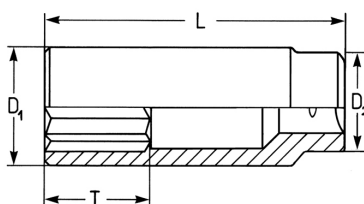

Llaves de vaso, boca hexagonal, extra-largas, 1/4", 8 mm

Cromo Vanadio, cromadas, DIN 3124 / ISO 2725

Details	
Code-No.	50825190883
6Kt mm	8
L mm	50,0
T mm	19,0
D1 mm	12,0
D2 mm	12,0
Weight	25
Packaging unit	10
EAN	4024089329940
Embalaje	cartulina