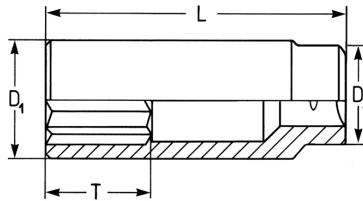

Llaves de vaso, boca hexagonal, extra-largas, 1/4", 7 mm

Cromo Vanadio, cromadas, DIN 3124 / ISO 2725

Details	
Code-No.	50825190783
6Kt mm	7
L mm	50,0
T mm	19,0
D1 mm	10,5
D2 mm	12,0
Weight	23
Packaging unit	10
EAN	4024089329933
Embalaje	cartulina