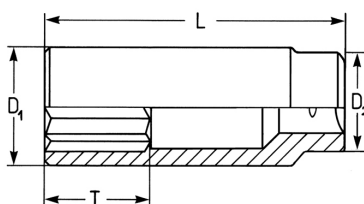

Llaves de vaso, boca hexagonal, extra-largas, 1/4", 7 mm

Cromo Vanadio, cromadas, DIN 3124 / ISO 2725

Details	
Code-No.	50825190783
6Kt mm	7
L mm	50,0
T mm	19,0
D1 mm	10,5
D2 mm	12,0
Weight	23
Packaging unit	10
EAN	4024089329933
Embalaje	cartulina