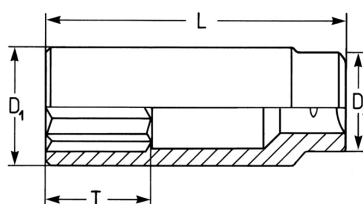

**Llaves de vaso, boca hexagonal, extra-largas, 1/4", 6 mm**

Cromo Vanadio, cromadas, DIN 3124 / ISO 2725

Details	
Code-No.	50825190683
6Kt mm	6
L mm	50,0
T mm	12,0
D1 mm	10,0
D2 mm	12,0
Weight	22
Packaging unit	10
EAN	4024089329926
Embalaje	cartulina