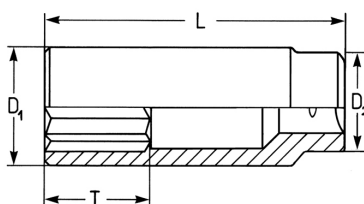

Llaves de vaso, boca hexagonal, extra-largas, 1/4", 6 mm

Cromo Vanadio, cromadas, DIN 3124 / ISO 2725

Details	
Code-No.	50825190683
6Kt mm	6
L mm	50,0
T mm	12,0
D1 mm	10,0
D2 mm	12,0
Weight	22
Packaging unit	10
EAN	4024089329926
Embalaje	cartulina