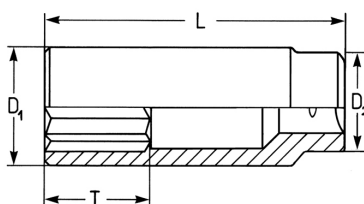

**Llaves de vaso, boca hexagonal, extra-largas, 1/4", 6 mm**

Cromo Vanadio, cromadas, DIN 3124 / ISO 2725

Details	
Code-No.	50825190683
6Kt mm	6
L mm	50,0
T mm	12,0
D1 mm	10,0
D2 mm	12,0
Weight	22
Packaging unit	10
EAN	4024089329926
Embalaje	cartulina