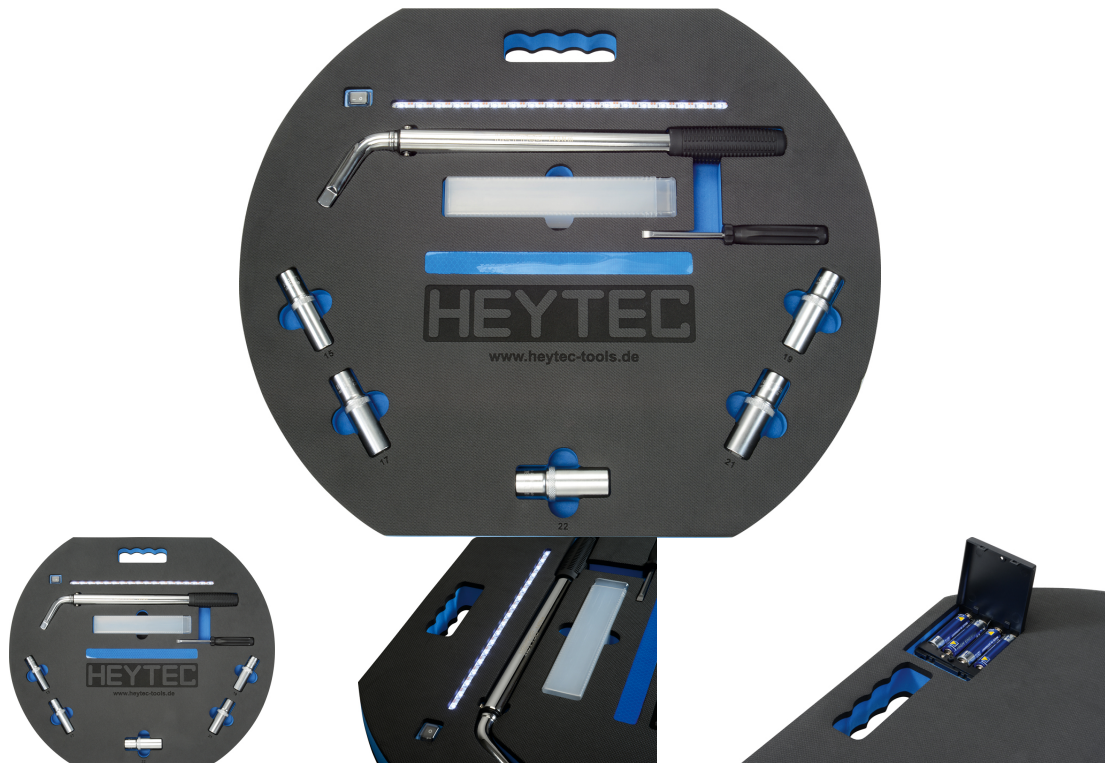

Juego de herramientas para cambio de rueda, 8 pzs.

Facilita un cambio rápido de neumáticos,
para guardar en el maletero

Details	
Code-No.	50820160900
Art. No.	5082016
Dimensions	L 550 x B 470 x H 40 mm
Weight	2500
Packaging unit	1
EAN	4024089404876
Embalaje	cartulina