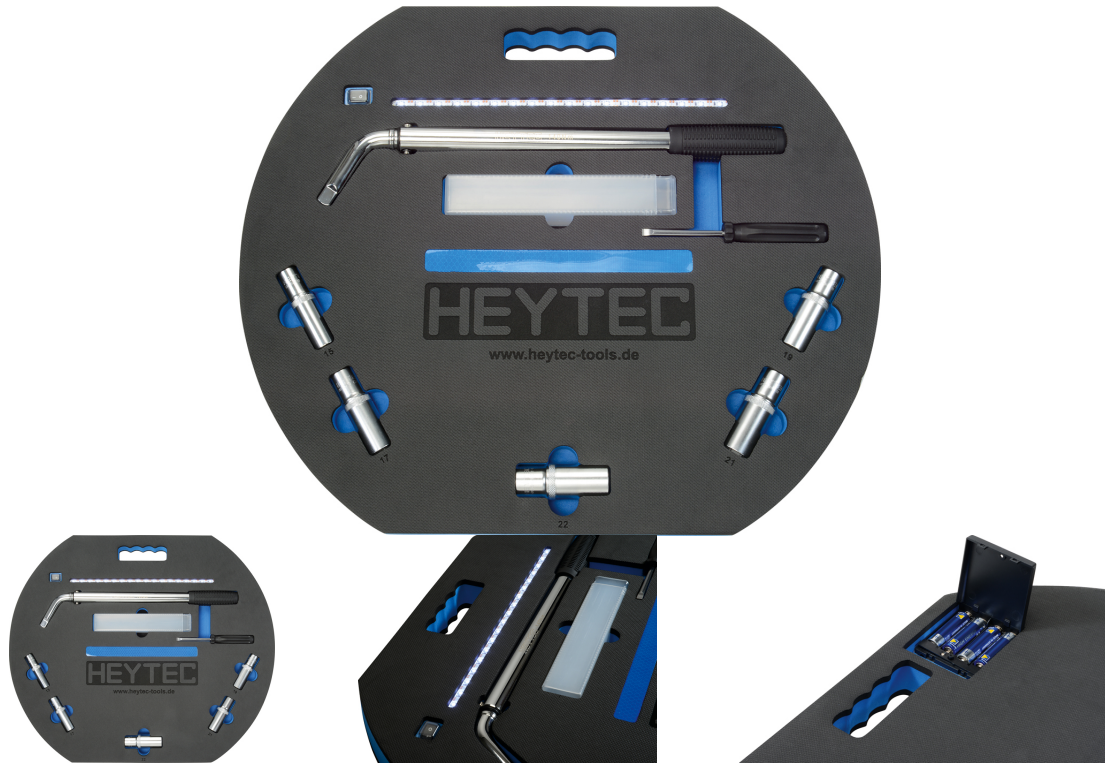

Juego de herramientas para cambio de rueda, 8 pzs.

Facilita un cambio rápido de neumáticos, para guardar en el maletero

Details	
Code-No.	50820160900
Art. No.	5082016
Dimensions	L 550 x B 470 x H 40 mm
Weight	2500
Packaging unit	1
EAN	4024089404876
Embalaje	cartulina