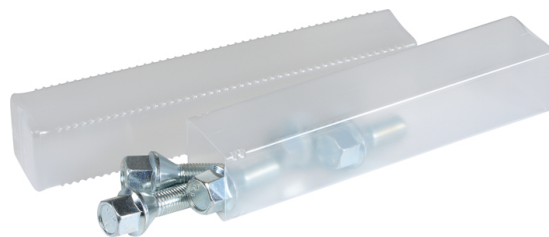

Juego de herramientas para cambio de rueda, 8 pzs.

Facilita un cambio rápido de neumáticos,
para guardar en el maletero

Details	
Code-No.	50820160900
Art. No.	5082016
Dimensions	L 550 x B 470 x H 40 mm
Weight	2500
Packaging unit	1
EAN	4024089404876
Embalaje	cartulina