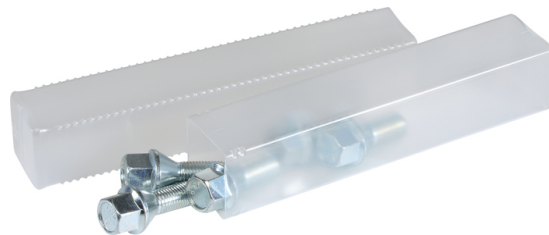

Juego de herramientas para cambio de rueda, 8 pzs.

Facilita un cambio rápido de neumáticos, para guardar en el maletero

Details	
Code-No.	50820160900
Art. No.	5082016
Dimensions	L 550 x B 470 x H 40 mm
Weight	2500
Packaging unit	1
EAN	4024089404876
Embalaje	cartulina