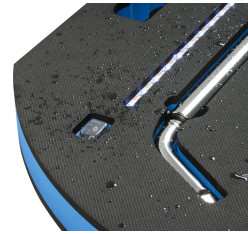

Juego de herramientas para cambio de rueda, 8 pzs.

Facilita un cambio rápido de neumáticos, para guardar en el maletero

Details	
Code-No.	50820160900
Art. No.	5082016
Dimensions	L 550 x B 470 x H 40 mm
Weight	2500
Packaging unit	1
EAN	4024089404876
Embalaje	cartulina