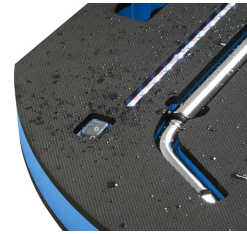

**Juego de herramientas para cambio de rueda, 8 pzs.**

Facilita un cambio rápido de neumáticos,  
para guardar en el maletero

Details	
Code-No.	50820160900
Art. No.	5082016
Dimensions	L 550 x B 470 x H 40 mm
Weight	2500
Packaging unit	1
EAN	4024089404876
Embalaje	cartulina