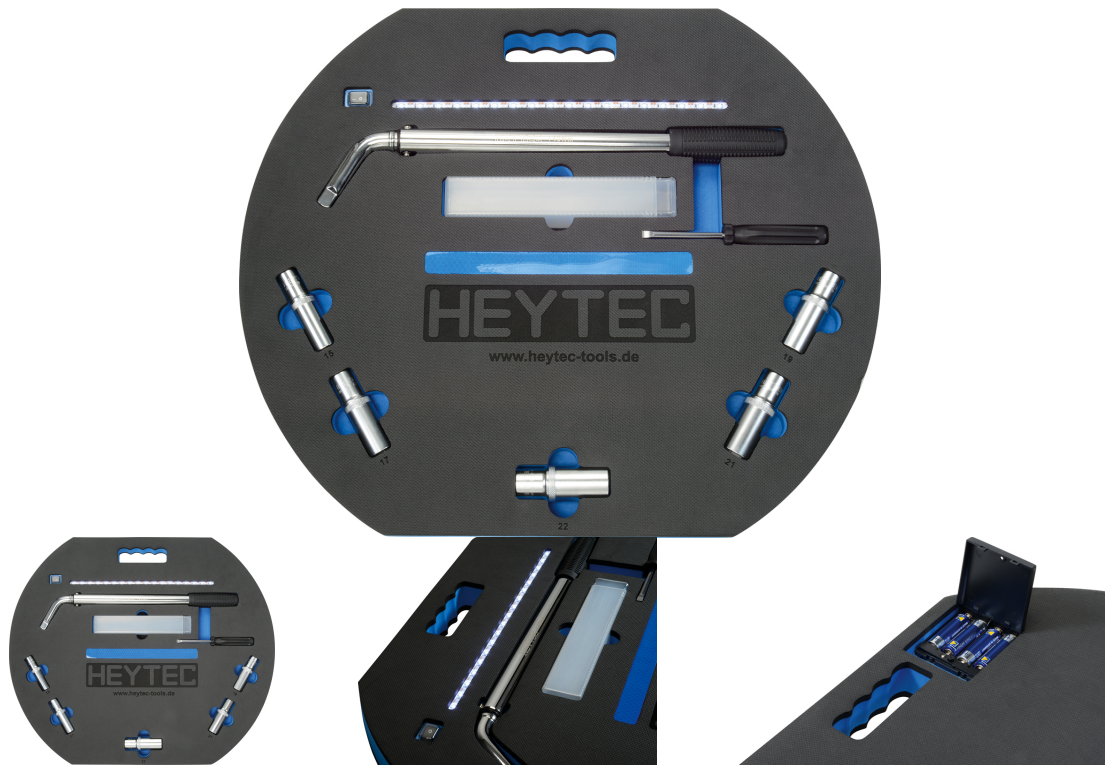

Juego de herramientas para cambio de rueda, 8 pzs.

Facilita un cambio rápido de neumáticos, para guardar en el maletero

Details	
Code-No.	50820160900
Art. No.	5082016
Dimensions	L 550 x B 470 x H 40 mm
Weight	2500
Packaging unit	1
EAN	4024089404876
Embalaje	cartulina