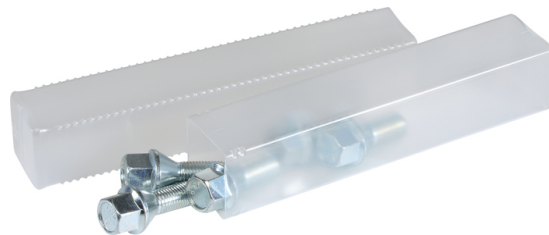

**Juego de herramientas para cambio de rueda, 8 pzs.**

Facilita un cambio rápido de neumáticos,  
para guardar en el maletero

Details	
Code-No.	50820160900
Art. No.	5082016
Dimensions	L 550 x B 470 x H 40 mm
Weight	2500
Packaging unit	1
EAN	4024089404876
Embalaje	cartulina