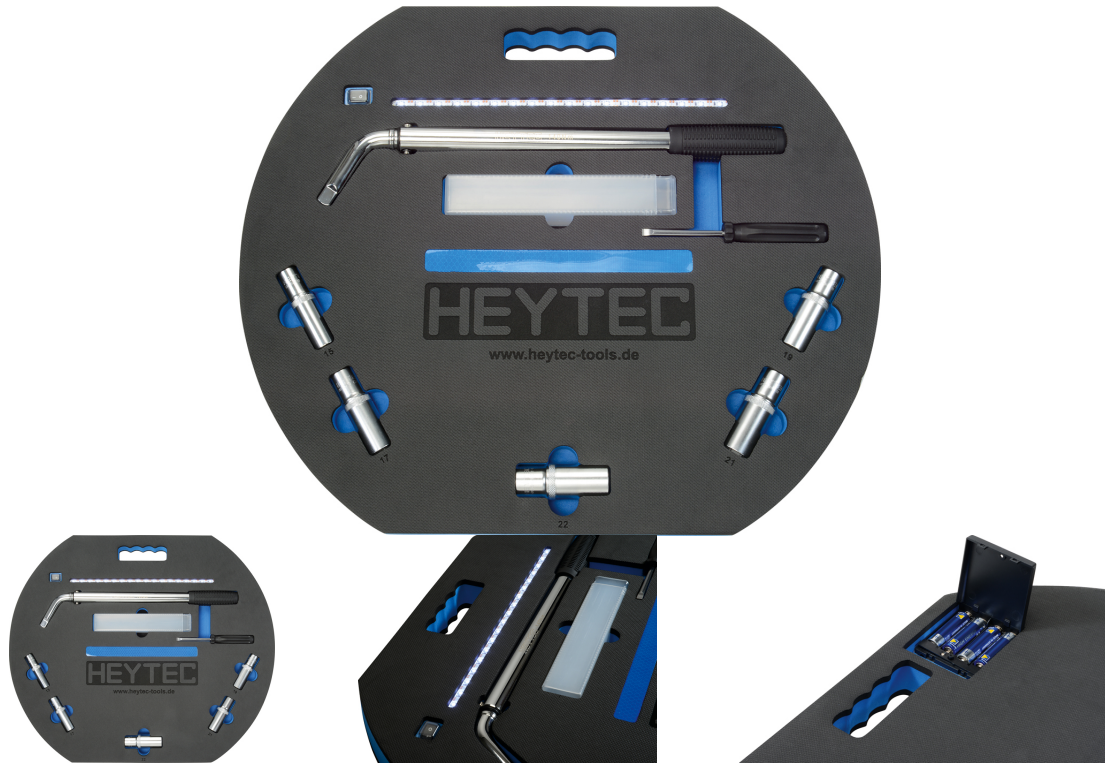

**Juego de herramientas para cambio de rueda, 8 pzs.**

Facilita un cambio rápido de neumáticos,  
para guardar en el maletero

Details	
Code-No.	50820160900
Art. No.	5082016
Dimensions	L 550 x B 470 x H 40 mm
Weight	2500
Packaging unit	1
EAN	4024089404876
Embalaje	cartulina