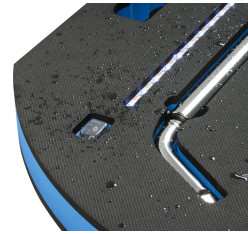

Juego de herramientas para cambio de rueda, 8 pzs.

Facilita un cambio rápido de neumáticos,
para guardar en el maletero

Details	
Code-No.	50820160900
Art. No.	5082016
Dimensions	L 550 x B 470 x H 40 mm
Weight	2500
Packaging unit	1
EAN	4024089404876
Embalaje	cartulina