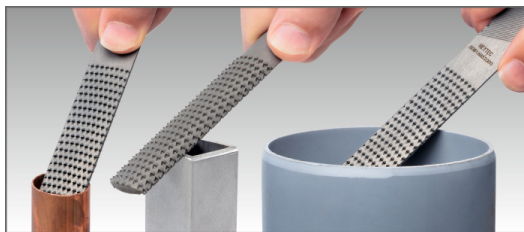

4 en 1 Lima manual universal, 200 mm

Corte fino y raspado. Fácil de usar y y la manipulación. Para la madera, el plástico, metal, cuerno y materiales similares.

Details	
Code-No.	50816852000
Dimensions mm	200 x 20 x 5
L mm	200
L Zoll	8
EAN	4024089435788
Weight	185
Packaging unit	1
Embalaje	cartulina