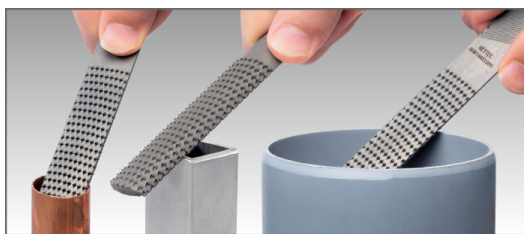

4 en 1 Lima manual universal, 200 mm

Corte fino y raspado. Fácil de usar y y la manipulación. Para la madera, el plástico, metal, cuerno y materiales similares.

Details	
Code-No.	50816852000
Dimensions mm	200 x 20 x 5
L mm	200
L Zoll	8
EAN	4024089435788
Weight	185
Packaging unit	1
Embalaje	cartulina