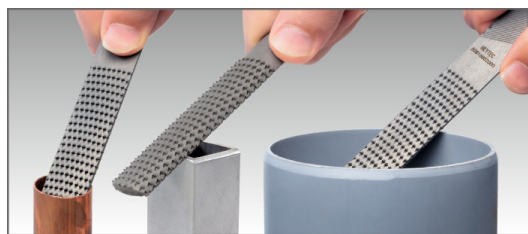

## 4 en 1 Lima manual universal, 200 mm

Corte fino y raspado. Fácil de usar y la manipulación. Para la madera, el plástico, metal, cuerno y materiales similares.

Details	
Code-No.	50816852000
Dimensions mm	200 x 20 x 5
L mm	200
L Zoll	8
EAN	4024089435788
Weight	185
Packaging unit	1
Embalaje	cartulina