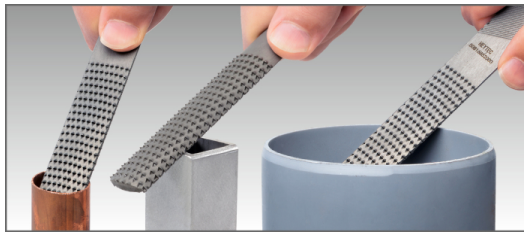

## 4 en 1 Lima manual universal, 200 mm

Corte fino y raspado. Fácil de usar y la manipulación. Para la madera, el plástico, metal, cuerno y materiales similares.

Details	
Code-No.	50816852000
Dimensions mm	200 x 20 x 5
L mm	200
L Zoll	8
EAN	4024089435788
Weight	185
Packaging unit	1
Embalaje	cartulina