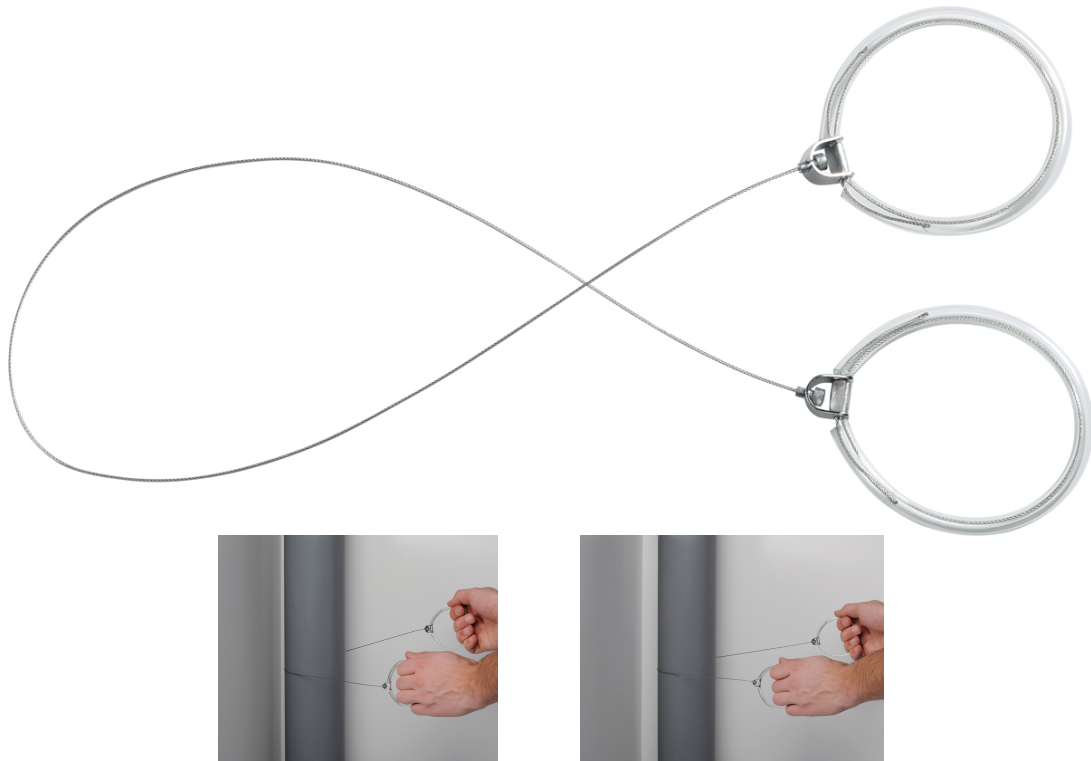

## Juego de sierras de alambre

Compuesto de 2 sierras de alambre con dentado espiral y 2 anillas de tiro

| Details        |               |
|----------------|---------------|
| Code-No.       | 50816480200   |
| Art. No.       | 5081648-2     |
| L mm           | 600           |
| Weight         | 20            |
| Packaging unit | 1             |
| EAN            | 4024089380439 |
| Embalaje       | cartulina     |