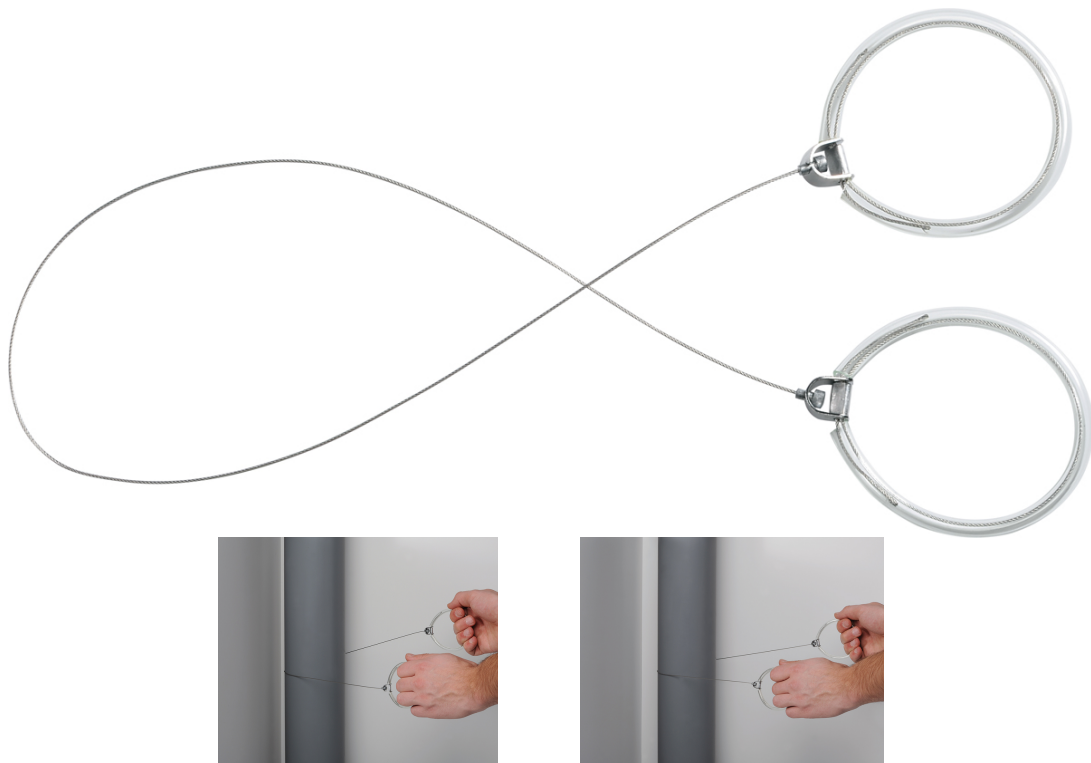

Juego de sierras de alambre

Compuesto de 2 sierras de alambre con dentado espiral y 2 anillas de tiro

Details	
Code-No.	50816480200
Art. No.	5081648-2
L mm	600
Weight	20
Packaging unit	1
EAN	4024089380439
Embalaje	cartulina