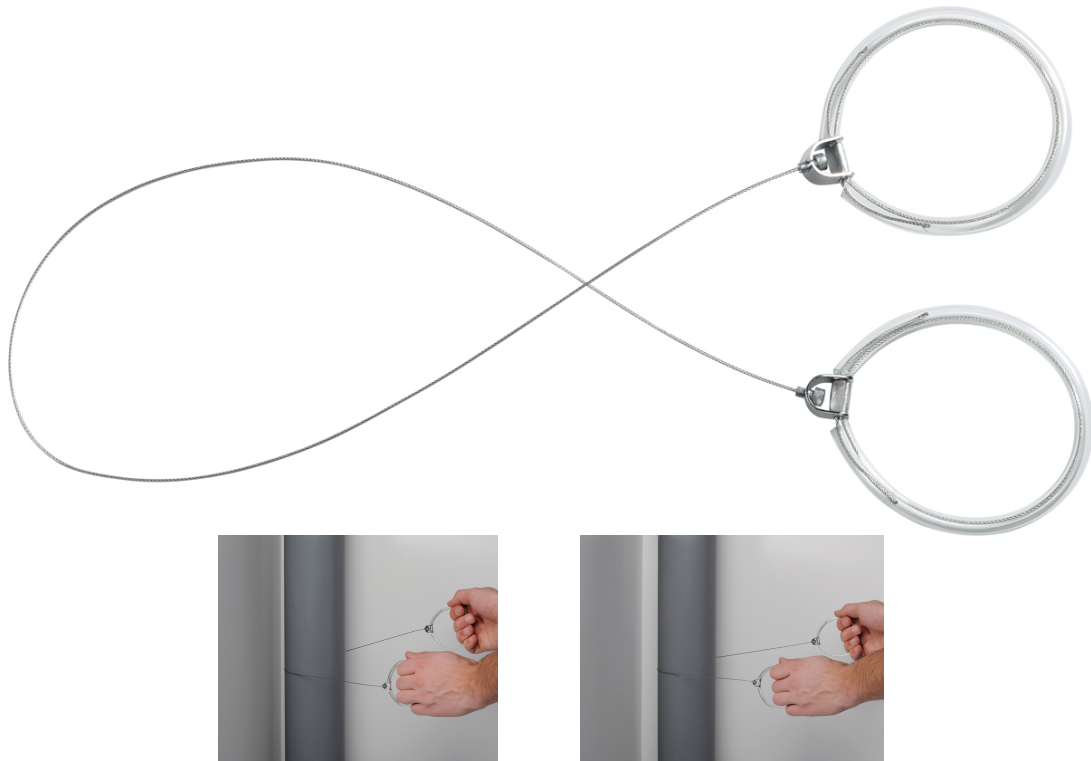

Juego de sierras de alambre

Compuesto de 2 sierras de alambre con dentado espiral y 2 anillas de tiro

Details	
Code-No.	50816480000
Art. No.	5081648
L mm	800
Weight	30
Packaging unit	1
EAN	4024089380422
Embalaje	cartulina