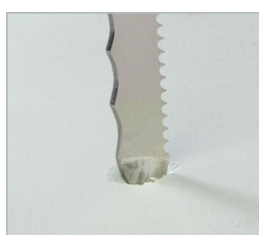

Cuchillo para materiales aislantes, 420 mm

Lame spéciale épaisse, durcie et polie, Pointe pour une entrée facilitée dans les matériaux d'isolation

Details	
Code-No.	50816154200
L mm	420

Details	
Weight	140
Packaging unit	1
EAN	4024089449624
Embalaje	cartulina