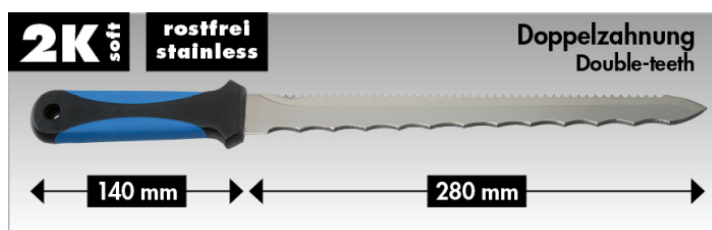

Cuchillo para materiales aislantes, 420 mm

Lame spéciale épaisse, durcie et polie, Pointe pour une entrée facilitée dans les matériaux d'isolation

Details	
Code-No.	50816154200
L mm	420

Details	
Weight	140
Packaging unit	1
EAN	4024089449624
Embalaje	cartulina