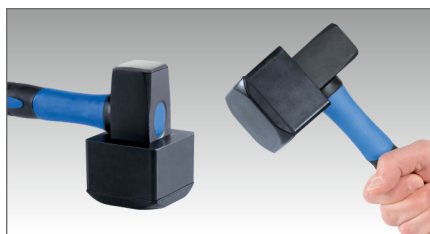

Mazo de pavimentación, 1000 g

Mazo 1000 g incl. accesorio de goma

Details	
Code-No.	50815182021
L mm	270
Weight	1698
EAN	4024089442946
Packaging unit	1
Head g	1000
Embalaje	cartulina