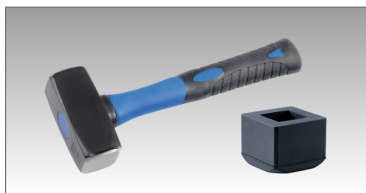

Mazo de pavimentación, 1000 g

Mazo 1000 g incl. accesorio de goma

Details	
Code-No.	50815182021
L mm	270
Weight	1698
EAN	4024089442946
Packaging unit	1
Head g	1000
Embalaje	cartulina