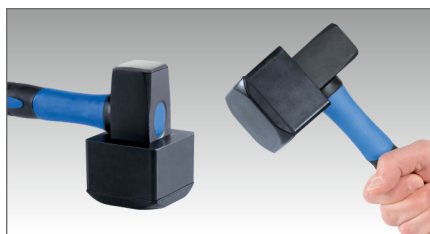

## Mazo de pavimentación, 1000 g

Mazo 1000 g incl. accesorio de goma

Details	
Code-No.	50815182021
L mm	270
Weight	1698
EAN	4024089442946
Packaging unit	1
Head g	1000
Embalaje	cartulina