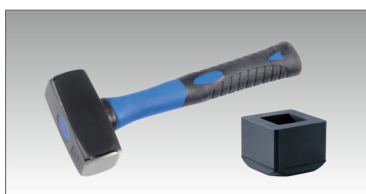

Mazo de pavimentación, 1000 g

Mazo 1000 g incl. accesorio de goma

Details	
Code-No.	50815182021
L mm	270
Weight	1698
EAN	4024089442946
Packaging unit	1
Head g	1000
Embalaje	cartulina