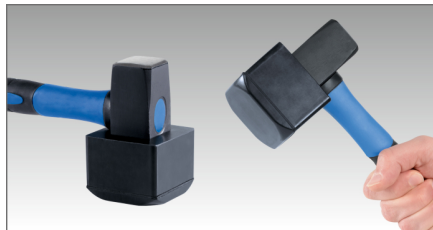

Mazo de pavimentación, 1000 g

Mazo 1000 g incl. accesorio de goma

Details	
Code-No.	50815182021
L mm	270
Weight	1698
EAN	4024089442946
Packaging unit	1
Head g	1000
Embalaje	cartulina