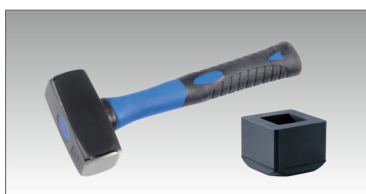

## Mazo de pavimentación, 1000 g

Mazo 1000 g incl. accesorio de goma

Details	
Code-No.	50815182021
L mm	270
Weight	1698
EAN	4024089442946
Packaging unit	1
Head g	1000
Embalaje	cartulina