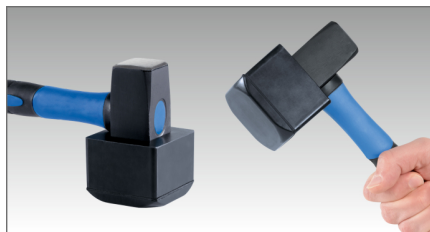

Mazo de pavimentación, 1000 g

Mazo 1000 g incl. accesorio de goma

Details	
Code-No.	50815182021
L mm	270
Weight	1698
EAN	4024089442946
Packaging unit	1
Head g	1000
Embalaje	cartulina