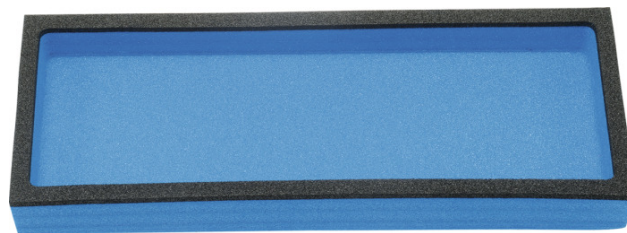

Carro de herramientas con módulos, 106 pzs.

Carro de taller de alta calidad en robusta construcción metálica, muy resistente y a prueba de torsión. Gracias a sus 7 cajones con guías de rodamiento de bolas, el carro de taller ofrece suficiente espacio de almacenamiento para herramientas y pequeños equipos de todo tipo.