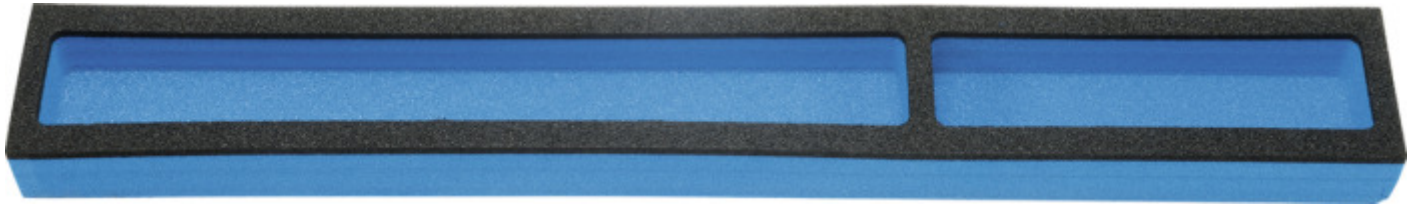

Carro de herramientas con módulos, 106 pzs.

Carro de taller de alta calidad en robusta construcción metálica, muy resistente y a prueba de torsión. Gracias a sus 7 cajones con guías de rodamiento de bolas, el carro de taller ofrece suficiente espacio de almacenamiento para herramientas y pequeños equipos de todo tipo.