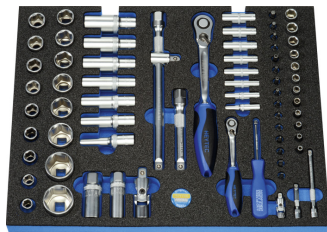

Carro de herramientas con módulos, 106 pzs.

Carro de taller de alta calidad en robusta construcción metálica, muy resistente y a prueba de torsión. Gracias a sus 7 cajones con guías de rodamiento de bolas, el carro de taller ofrece suficiente espacio de almacenamiento para herramientas y pequeños equipos de todo tipo.

Incluye un surtido de 106 herramientas

Details	
Code-No.	50811322600
EAN	4024089461886
Weight	72210
Modules	M 50829-50, M 50829-51, 5089700-4 (2x), 5089700-5 (2x)
Packaging unit	1
Embalaje	cartulina

Contenido

Code-No.	Nombre	Cantidad
50897000400	Módulo de espaciado	2
50897000500	Módulo de espaciado	2
50829005100	Conjunto de llaves de vaso, 70 pzs., 1/4"	1
50829005000	Juego de llaves combinadas, 36 pzs.	1
50811320120	Carro de taller con 7 cajones, vacío	1