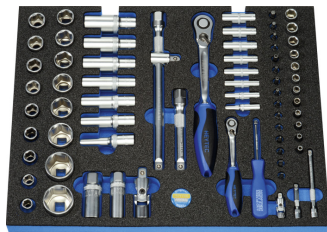

Carro de herramientas con módulos, 106 pzs.

Carro de taller de alta calidad en robusta construcción metálica, muy resistente y a prueba de torsión. Gracias a sus 7 cajones con guías de rodamiento de bolas, el carro de taller ofrece suficiente espacio de almacenamiento para herramientas y pequeños equipos de todo tipo.

Incluye un surtido de 106 herramientas

<b>Details</b>	
Code-No.	50811322600
EAN	4024089461886
Weight	72210
Modules	M 50829-50, M 50829-51, 5089700-4 (2x), 5089700-5 (2x)
Packaging unit	1
Embalaje	cartulina

### Contenido

Code-No.	Nombre	Cantidad
50897000400	Módulo de espaciado	2
50897000500	Módulo de espaciado	2
50829005100	Conjunto de llaves de vaso, 70 pzs., 1/4"	1
50829005000	Juego de llaves combinadas, 36 pzs.	1
50811320120	Carro de taller con 7 cajones, vacío	1