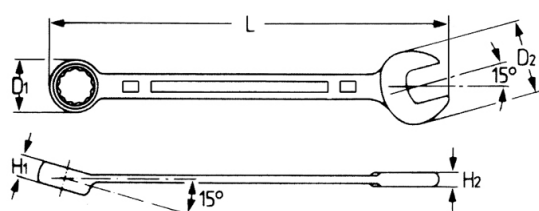

**Llaves combinadas, 36 mm**

Cromo Vanadio, cromadas, perfil especial SP, DIN 3113 A / ISO 7738

Details	
Code-No.	50810036080
6Kt mm	36
L mm	400
H1 mm	22,8
H2 mm	14,1
D1 mm	54,6
D2 mm	77,5
Weight	1090
Packaging unit	5
EAN	4024089370676
Embalaje	cartulina