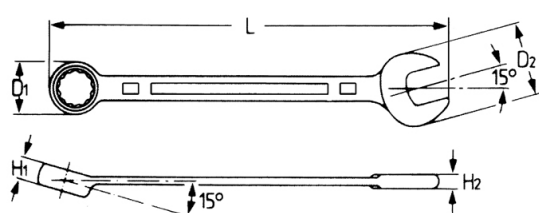

## Llaves combinadas, 36 mm

Cromo Vanadio, cromadas, perfil especial SP, DIN 3113 A / ISO 7738

Details	
Code-No.	50810036080
6Kt mm	36
L mm	400
H1 mm	22,8
H2 mm	14,1
D1 mm	54,6
D2 mm	77,5
Weight	1090
Packaging unit	5
EAN	4024089370676
Embalaje	cartulina