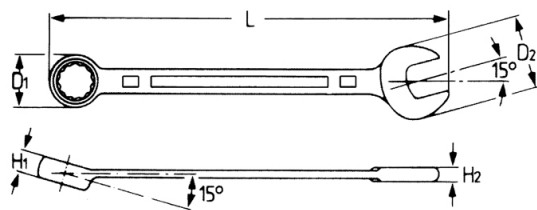

Llaves combinadas, 32 mm

Cromo Vanadio, cromadas, perfil especial SP, DIN 3113 A / ISO 7738

Details	
Code-No.	50810032080
6Kt mm	32
L mm	360
H1 mm	15,2
H2 mm	9,9
D1 mm	46,2
D2 mm	66,9
Weight	515
Packaging unit	5
EAN	4024089170719
Embalaje	cartulina