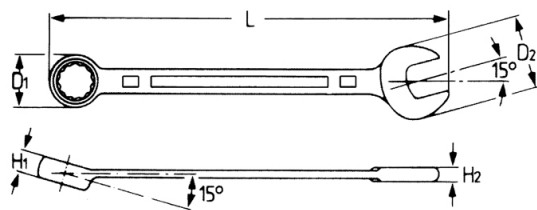

Llaves combinadas, 22 mm

Cromo Vanadio, cromadas, perfil especial SP, DIN 3113 A / ISO 7738

| Details | |
|----------------|---------------|
| Code-No. | 50810022080 |
| 6Kt mm | 22 |
| L mm | 260 |
| H1 mm | 12,0 |
| H2 mm | 7,9 |
| D1 mm | 32,3 |
| D2 mm | 46,6 |
| Weight | 225 |
| Packaging unit | 10 |
| EAN | 4024089170757 |
| Embalaje | cartulina |