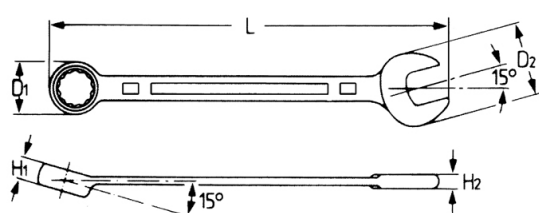

**Llaves combinadas, 22 mm**

Cromo Vanadio, cromadas, perfil especial SP, DIN 3113 A / ISO 7738

Details	
Code-No.	50810022080
6Kt mm	22
L mm	260
H1 mm	12,0
H2 mm	7,9
D1 mm	32,3
D2 mm	46,6
Weight	225
Packaging unit	10
EAN	4024089170757
Embalaje	cartulina