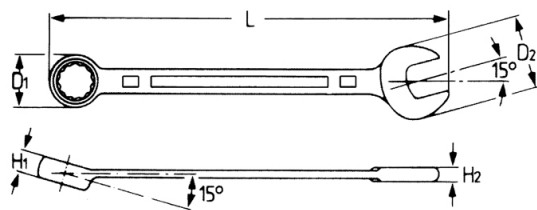

## Llaves combinadas, 15 mm

Cromo Vanadio, cromadas, perfil especial SP, DIN 3113 A / ISO 7738

Details	
Code-No.	50810015080
6Kt mm	15
L mm	190
H1 mm	9,3
H2 mm	6,3
D1 mm	22,6
D2 mm	33,0
Weight	97
Packaging unit	10
EAN	4024089170825
Embalaje	cartulina