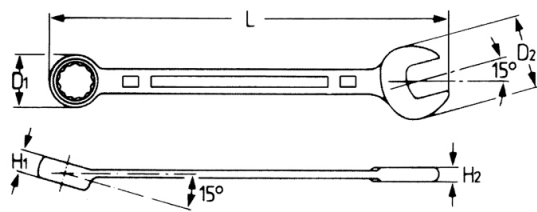

## Llaves combinadas, 11 mm

Cromo Vanadio, cromadas, perfil especial SP, DIN 3113 A / ISO 7738

Details	
Code-No.	50810011080
6Kt mm	11
L mm	150
H1 mm	7,4
H2 mm	5,2
D1 mm	16,9
D2 mm	25,4
Weight	48
Packaging unit	10
EAN	4024089170863
Embalaje	cartulina