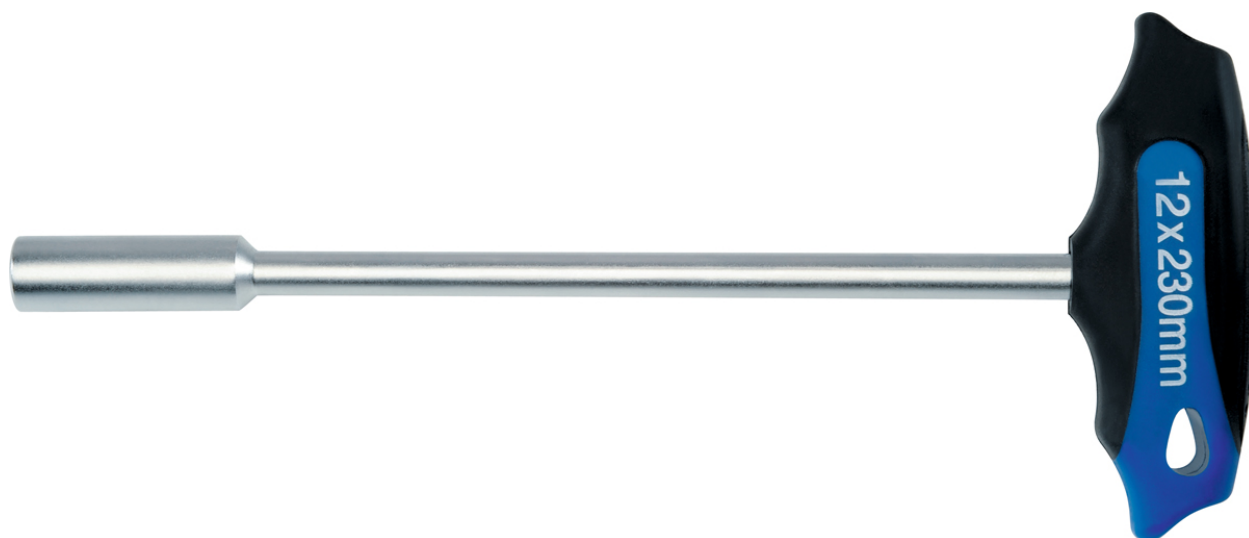

## Llaves de vaso, 7 mm

Con mango transversal con agujero, para tuercas y tornillos de cabeza exagonal, acero especial

Details	
Code-No.	50805420780
6Kt mm	7
L mm	260
L1 mm	230
L2 mm	95
T mm	21,0
Weight	107
Packaging unit	5
EAN	4024089347500