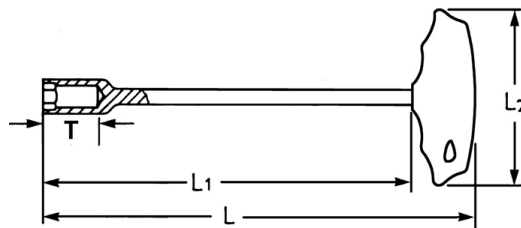

Llaves de vaso, 6 mm

Con mango transversal con agujero, para tuercas y tornillos de cabeza exagonal, acero especial

Details	
Code-No.	50805420680
6Kt mm	6
L mm	260
L1 mm	230
L2 mm	95
T mm	21,0
Weight	106
Packaging unit	5
EAN	4024089347494

Details

Embalaje

cartulina