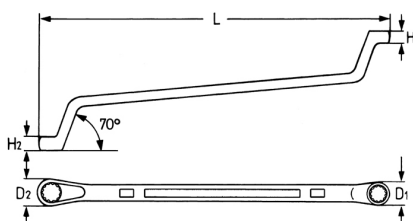

**Llaves de estrella acodadas, de dos bocas, 30 x 32 mm**

Cromo Vanadio, cromadas, acodado profundo, perfil especial SP, DIN 838 / ISO 1085

Details	
Code-No.	50805303280
6Kt mm	30 x 32
L mm	365
H1 mm	15,9
H2 mm	16,5
D1 mm	46,8
D2 mm	49,3
Weight	550
Packaging unit	5