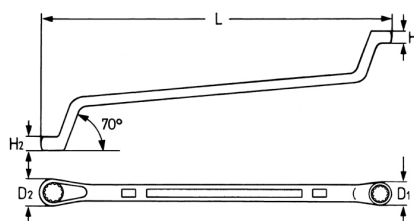

Llaves de estrella acodadas, de dos bocas, 30 x 32 mm

Cromo Vanadio, cromadas, acodado profundo, perfil especial SP, DIN 838 / ISO 1085

Details	
Code-No.	50805303280
6Kt mm	30 x 32
L mm	365
H1 mm	15,9
H2 mm	16,5
D1 mm	46,8
D2 mm	49,3
Weight	550
Packaging unit	5